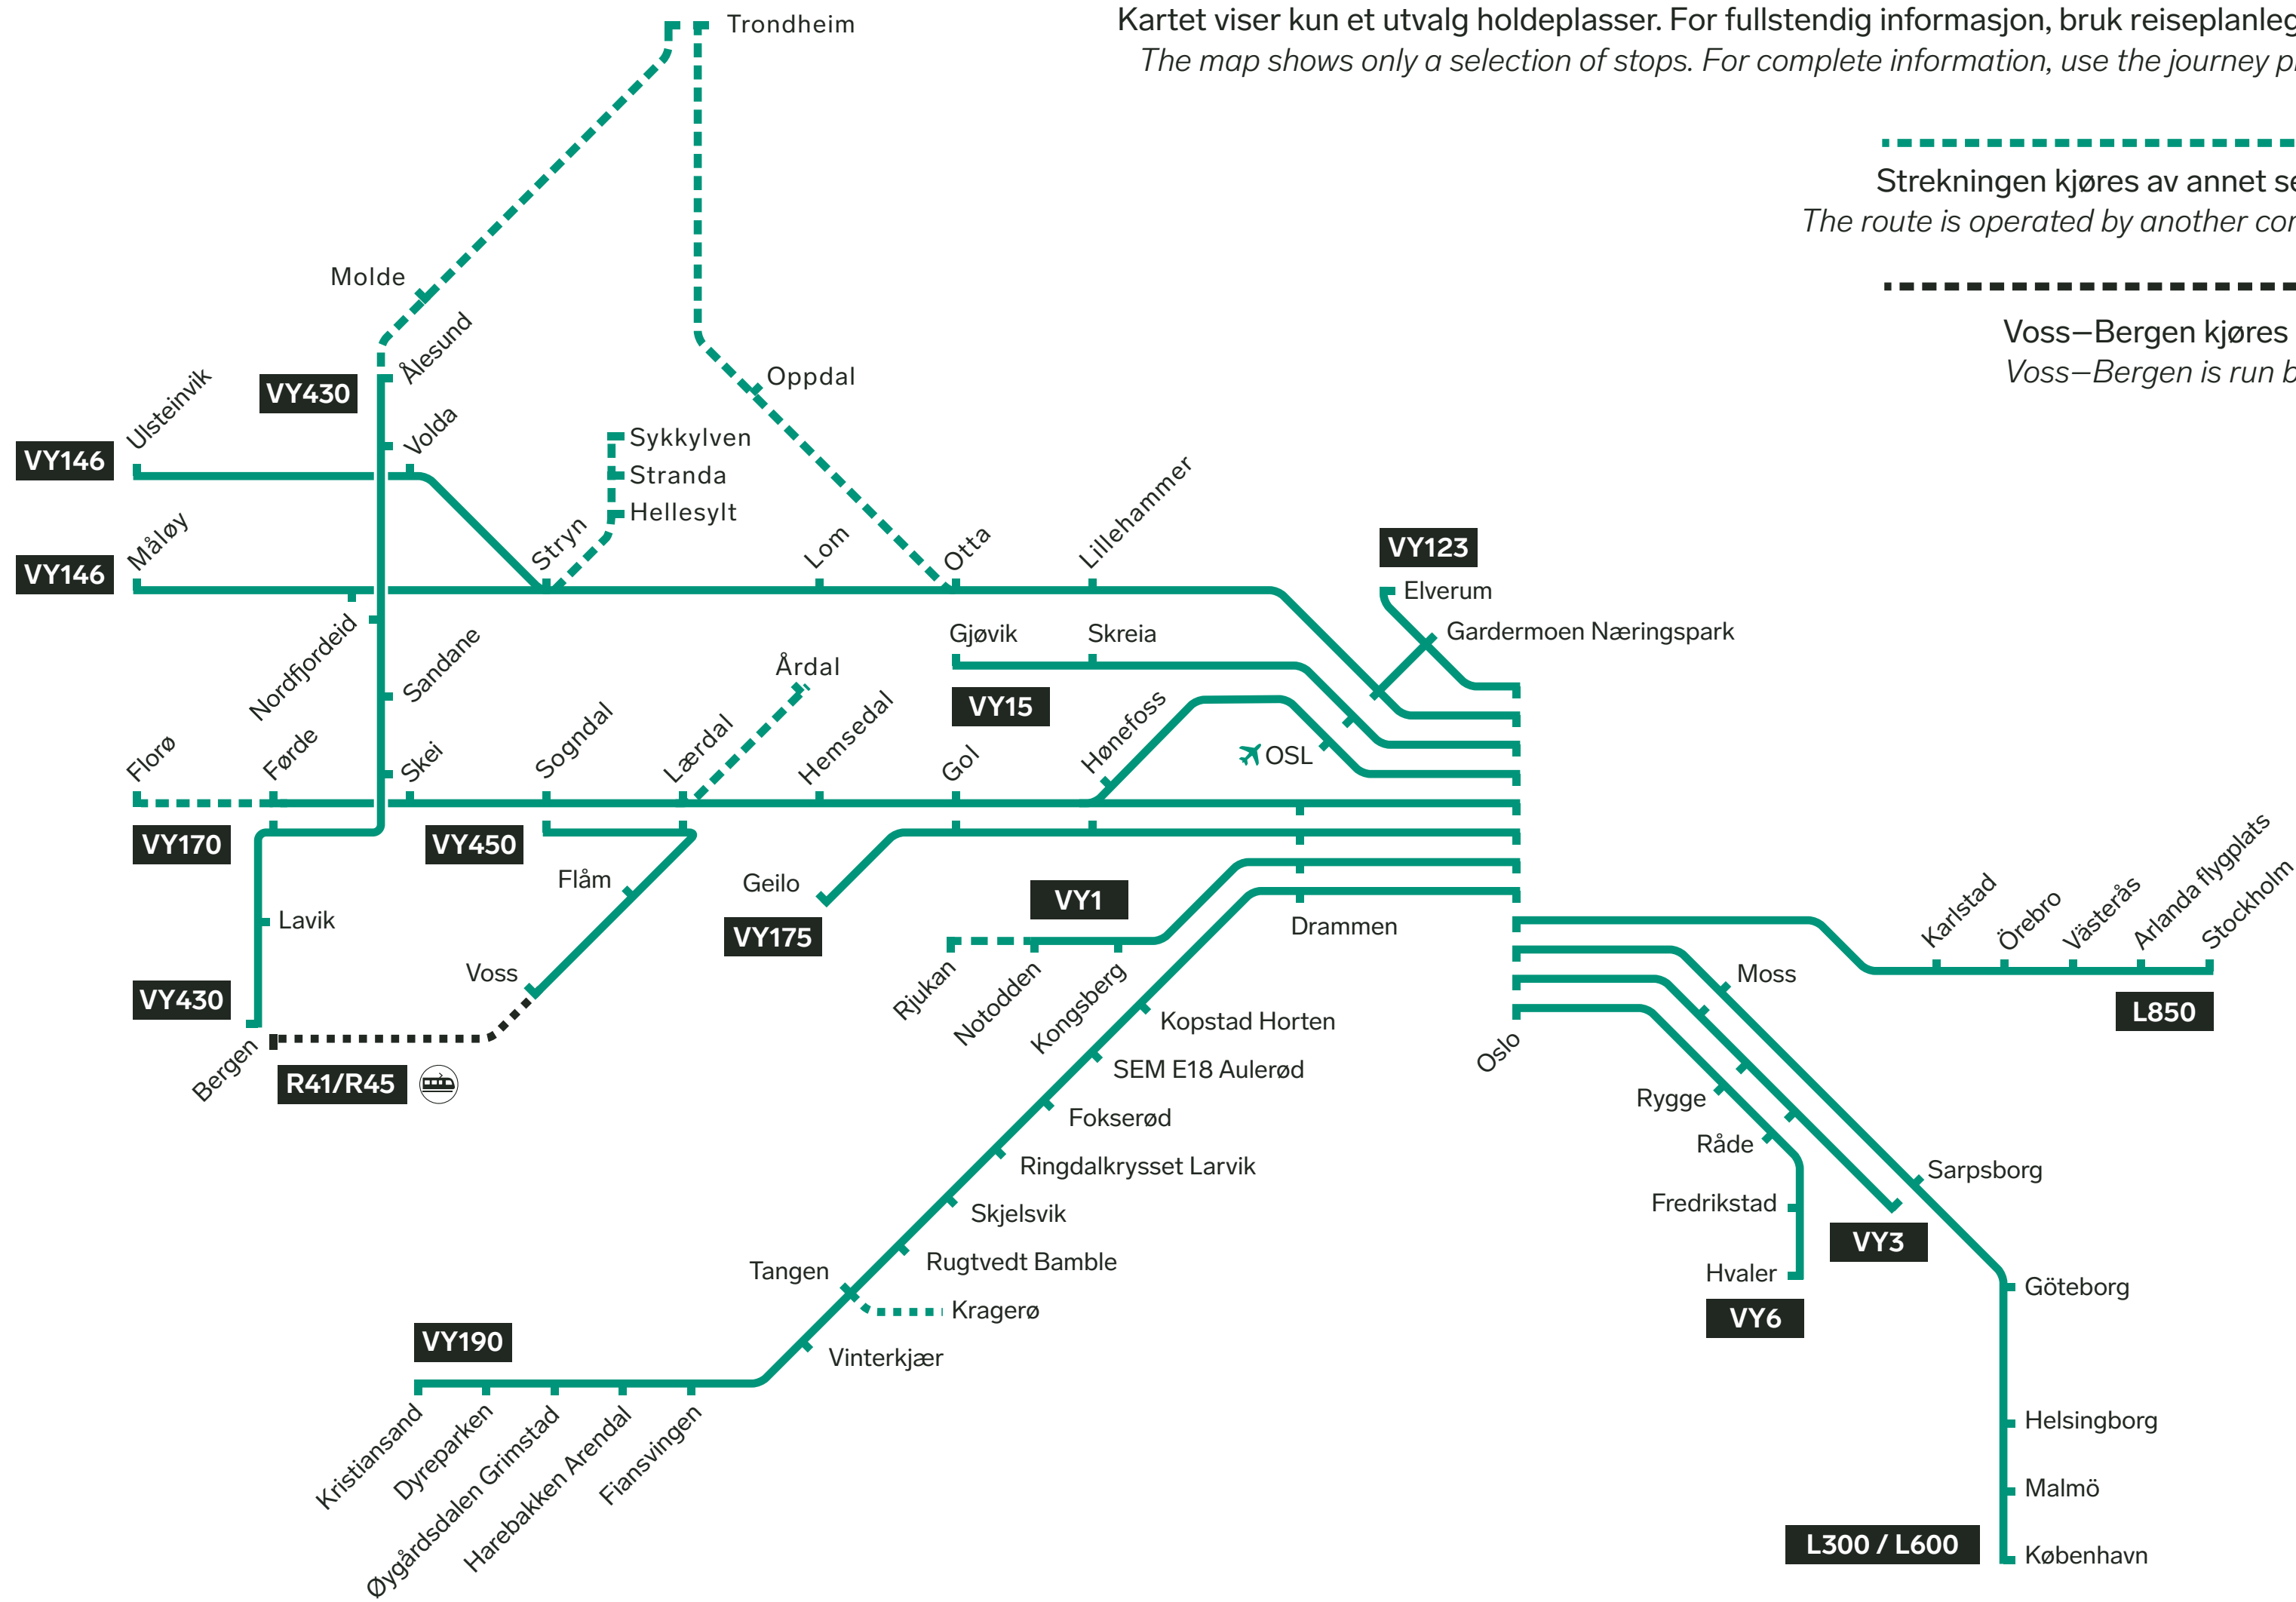

Kartet viser kun et utvalg holdeplasser. For fullstendig informasjon, bruk reiseplanleggeren
 The map shows only a selection of stops. For complete information, use the journey planner

- VY1** Notodden–Oslo
Korrespondanse til Rjukan
Correspondence to Rjukan
- VY3** Sarpborg–Oslo
- VY6** Hvaler–Oslo
- VY15** Gjøvik–Oslo
- VY123** Elverum–Oslo
Korrespondanse til Oslo Lufthavn
Correspondence to Oslo Airport
- VY146** Måløy/Ulsteinvik–Stryn
Bytte av buss i Stryn fra Ulsteinvik
Bus change in Stryn from Ulsteinvik
- VY170** Førde–Oslo
Nattavgang via Oslo lufthavn
Night departure via Oslo Airport
- VY175** Geilo–Oslo
- VY190** Kristiansand–Oslo
- VY430** Bergen–Ålesund
- VY450** Sogndal–Voss
- L300** Oslo–Malmö
- L600** Malmö–København
Kan kun kjøpes sammen med L300 Oslo–Malmö
Only available with L300 Oslo–Malmö
- L850** Oslo–Stockholm